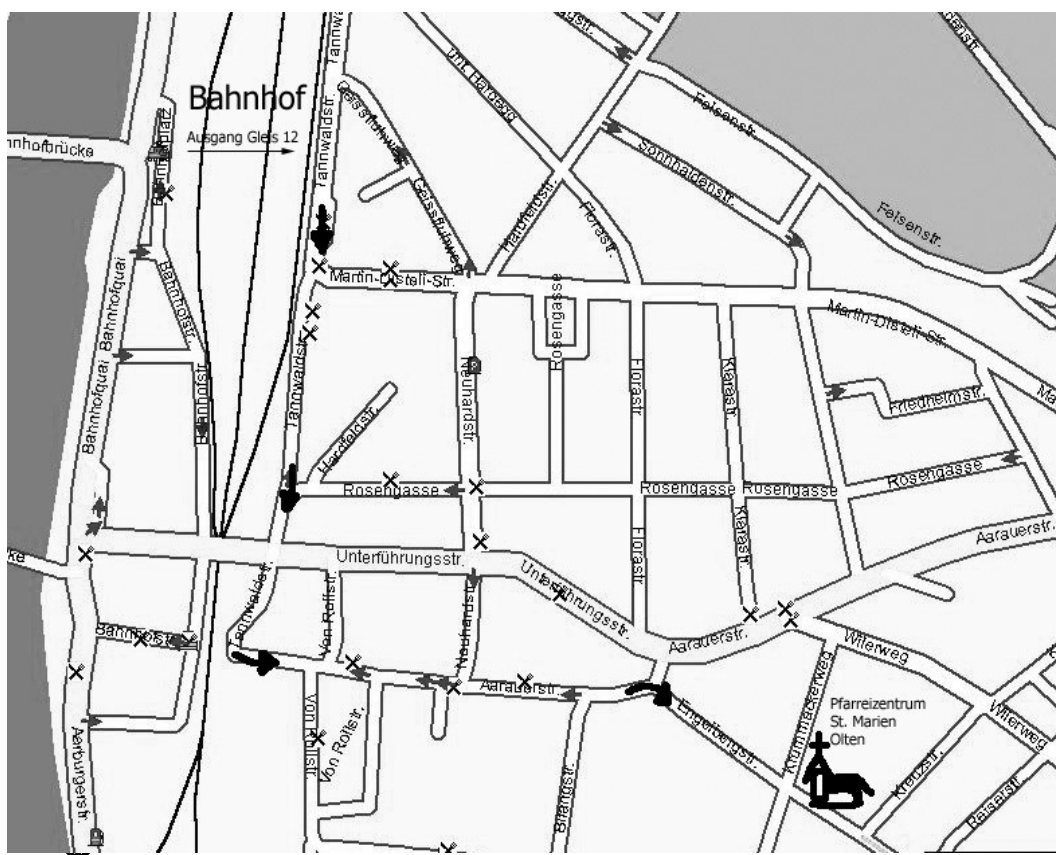

Wegbeschreibung vom Bahnhof Olten zum Pfarrzentrum St. Marien

Bahnhof Olten Ausgang
beim Gleis 12 Richtung:
Bifang. Der Tannwald-
strasse folgen bis diese
links einbiegt in die Aar-
auerstrasse, dieser folgen
bis zum Bifangschulhaus,
dort halbrechts in die En-
gelbergstrasse einbiegen.

Autobahnanschluss Richtung Luzern / Zürich / Basel

Anreise mit dem Auto

Olten ist über die A1 und die A2 gut erreichbar. Aarburg oder vom Bahnhof herkommend in Richtung Aarau der Unterführungsstrasse folgen. Bei der Kreuzung Bifang rechts in die Engelbergstrasse einbiegen.